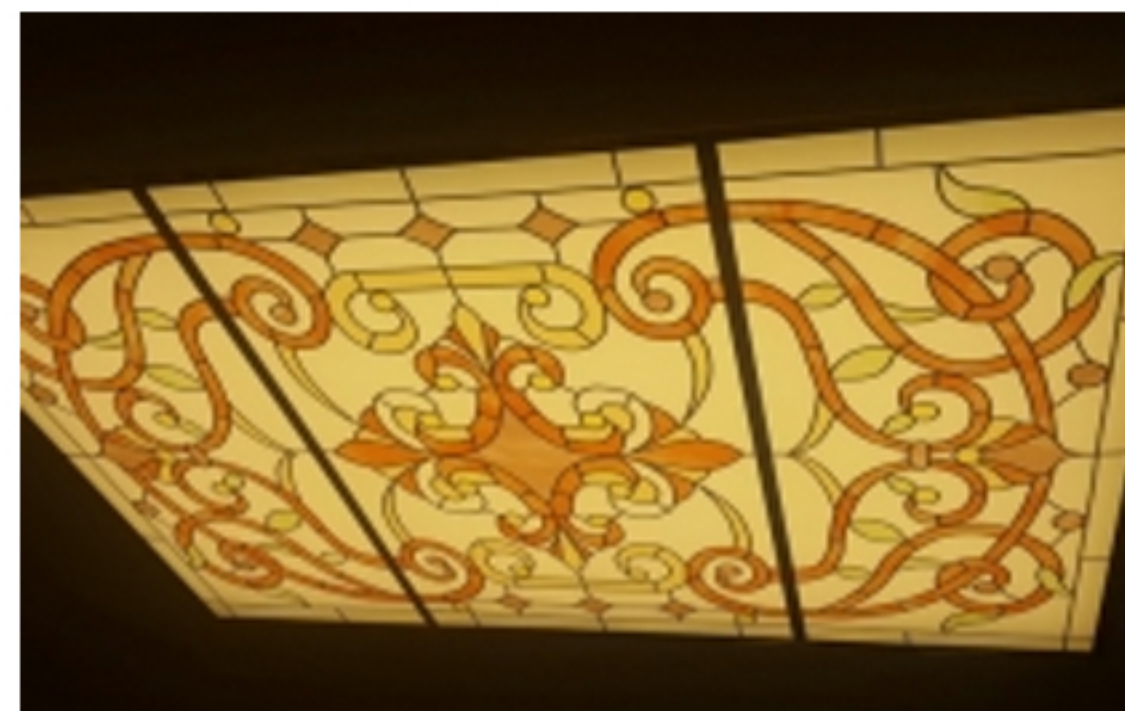

Натяжные потолки и звездное небо

Натяжные потолки от лучших европейских производителей из Франции, Чехии и Германии.

Большая палитра цветов и фактур.

Работы по установке натяжных потолков с закарнизной подсветкой, транслюцентные полотна, прямая печать на различных видах натяжного потолка.