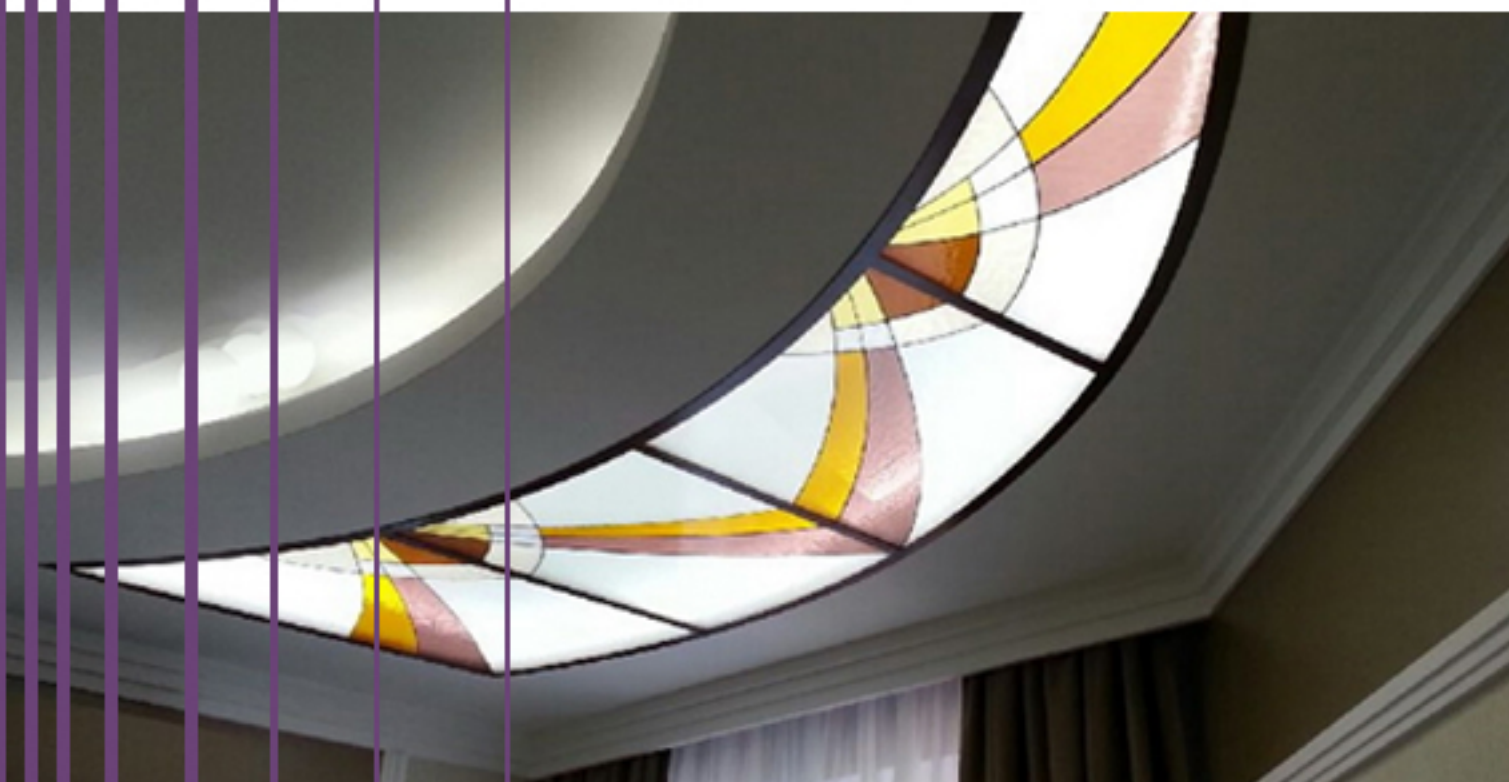

Натяжные потолки и звездное небо

Натяжные потолки от лучших европейских производителей из Франции, Чехии и Германии.

Большая палитра цветов и фактур.

Работы по установке натяжных потолков с закарнизной подсветкой, транслюцентные полотна, прямая печать на различных видах натяжного потолка.